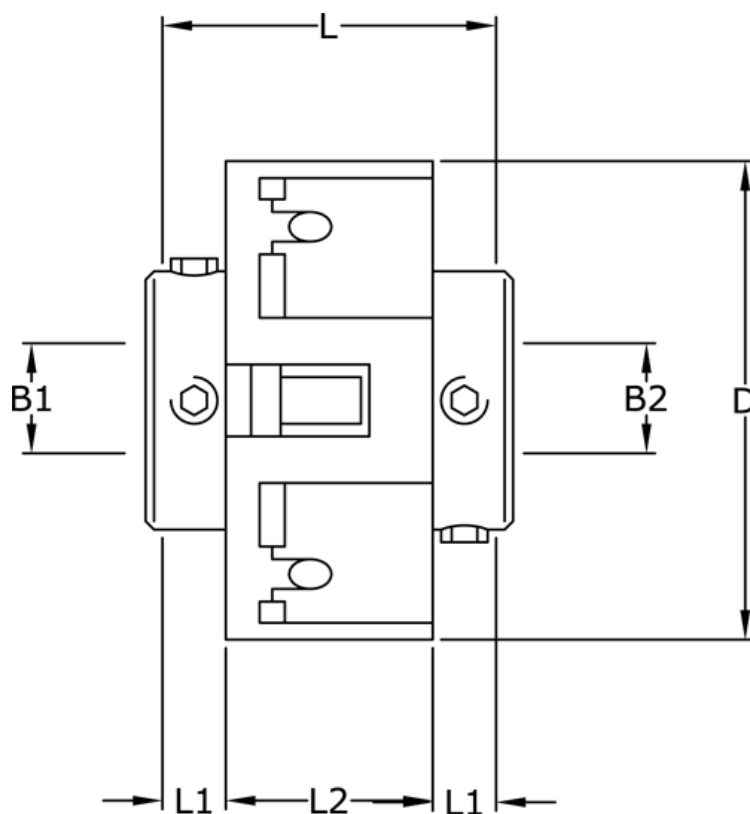

Varenummer: 3322201271828
Beskrivelse: Uni-Lat kobling str. 201.27.18.28
med pinolskrue, boring 4/8 mm

Mål

B1	= 4
B2	= 8
D	= 27
L	= 19.1
L1	= 6.1
L2	= 6.9
Skrue	= M3